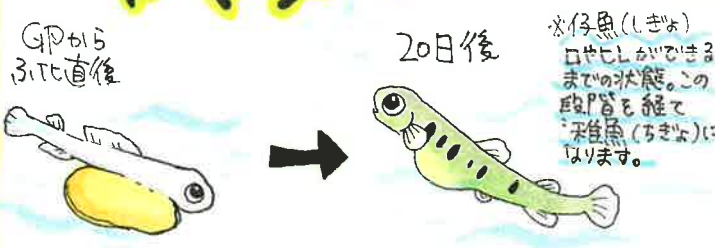

おがすいぞくかんがあ  
か お

# ホッキョクマ クミ 子育て中

2012年12月4日に  
産まれた仔クマは  
クミの愛せいらはひ  
の子育てです。すく  
大きくはなしています。  
まだ表には出て  
きませんが  
館内のモニターで  
クミ親子の様子  
を観察することができます!

最近  
脱走したがる。  
(このあとクミに  
連れ戻される)

クミの  
お母さん  
クミの  
お父さん  
クミの  
お兄さん  
クミの  
お姉さん

# 山魚女 ヤマメ 3匹になりました。

女性のようにしなやかな  
姿、山にすむ魚という  
説話があります

GPAから  
3匹直後

20日後

※仔魚(しぎょ)  
口をひらきかきまき  
までの状態。この  
段階を経て  
山魚(やまな)に  
なります。

秋田の川水槽で発見されたGPAから、ヤマメの仔魚が3匹しました! 体の側面についている円マークは「110-マーク」といいます。また、またちいさいヤマメにこの110-マークがしかりついています(秋田の森とリコナー)

# 毛深伊勢海老

もり3ん、イセエビの仲間です。  
目のあいたの青とオシシガとこも  
あがやめです。また、脚が黒と白  
のまたらもよう、とこも派手  
です。  
3F館のサゴコナーにいます。

元頁張りも応援させて。  
置くといっすする?