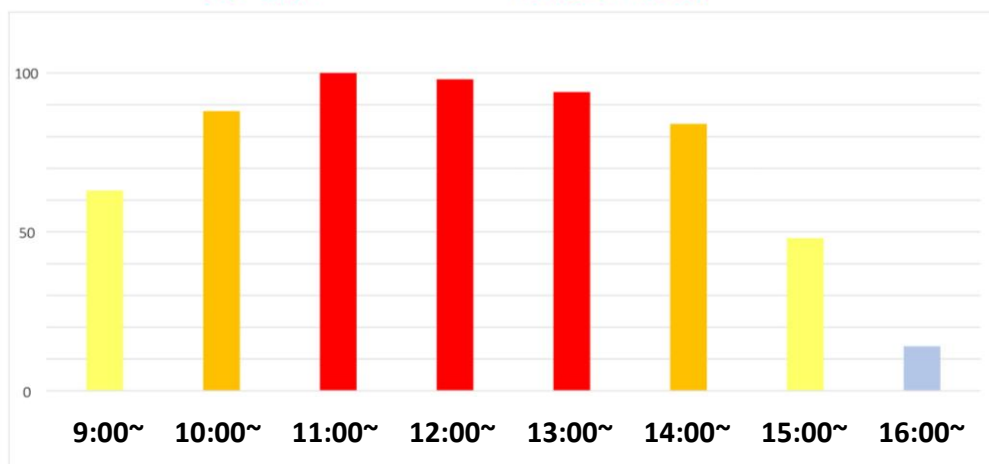

◆新型コロナウイルス感染症対策について◆

感染の拡大防止対応について、ご協力のほどよろしくお願いいたします。

<p>マスク着用は 個人の判断が基本と されています</p>	<p>入館時の検温実施 ※37.5度以上の方はご本人と お連れの方のご入館をご遠慮いただきます</p>	<p>距離を保ちましょう ※観覧中やレジにお並びの際は お客様同士一定の距離を空けましょう</p>
---	--	--

- ・入館制限を行う場合があります。
→ 入館制限などの状況は、ホームページなどで適時ご案内させていただきます。
- ・混雑する時間を避けた利用をお願いします。
→ 時間帯別の混雑状況を表したグラフをご確認ください。
- ・年間パスポートや前売券をお持ちの場合でも、優先入館はできません。
→ お並びの方から順番にご案内をさせていただきます。
混雑が予想される日は、お時間に余裕をもってお越しください。
(お手洗いは駐車場の公衆トイレをご利用ください。)
- ・悪天候の場合は、カッパや傘などの雨具のご用意をお願いします。
→ 雨天時でも、屋根のない場所でお並びいただく可能性がございます。
- ・「三密」を防ぐため、**駐車場からのシャトルバスはありません。**

時間帯別の混雑状況の見込みについて

グラフの**赤い部分**が、入館者数の**特に多い時間帯**を表しています。

(ご来館前に、営業時間の確認をお願いいたします。)

※2019年7月～8月のデータを元に作成。

※「11:00～」を100%としています。